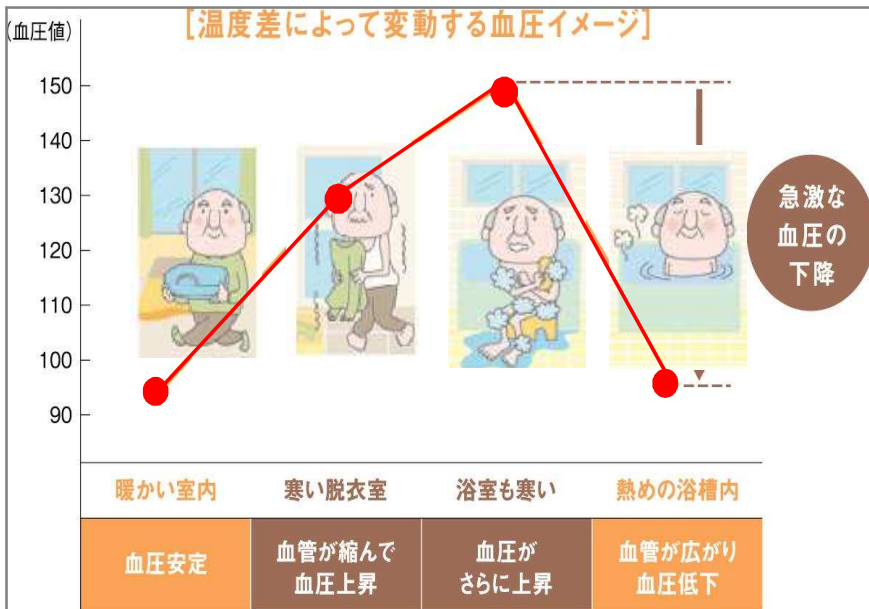

ヒートショック

原因は浴室の急激な温度差です

年間約14000人の方が、
入浴中の事故にあわれています

年間の交通事故死者数より多く、
その約8割は65才以上の高齢者の方です。
脳卒中や心筋梗塞などにつながるおそれ
があります。バスほっとで暖房することで、
高血圧や心臓の弱い方でも安心です。

ヒートショックに関するビデオ等もございますので、詳しくは営業担当までお尋ねください。